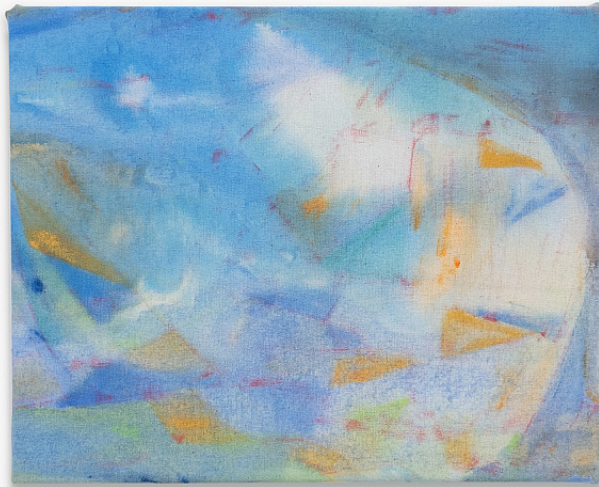

GALLERI MARIA FRIIS

STORE KONGENSGADE 116B 1264 KØBENHAVN K
MAIL@GALLERIMARIAFRIIS.DK M +45 4032 9921

Emil Salto

Himmeltegn, 2026

Acrylic & beeswax crayon on cotton canvas over canvas

24h x 30w cm

DKK 15,000.00