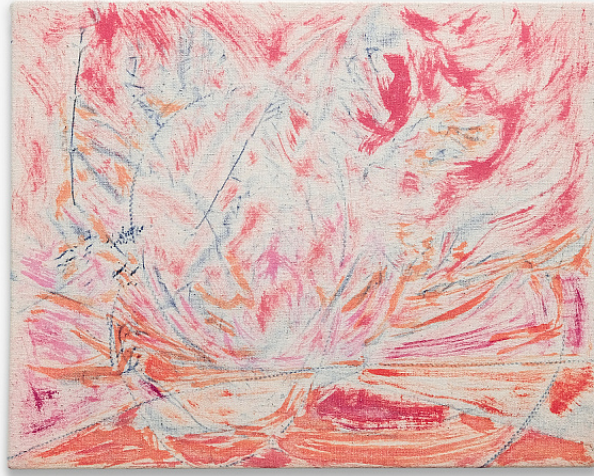

GALLERI MARIA FRIIS

STORE KONGENSGADE 116B 1264 KØBENHAVN K
MAIL@GALLERIMARIAFRIIS.DK M +45 4032 9921

Emil Salto

Peace Is Power, 2026

Acrylic & beeswax crayon on cotton canvas over canvas

24h x 30w cm

DKK 15,000.00