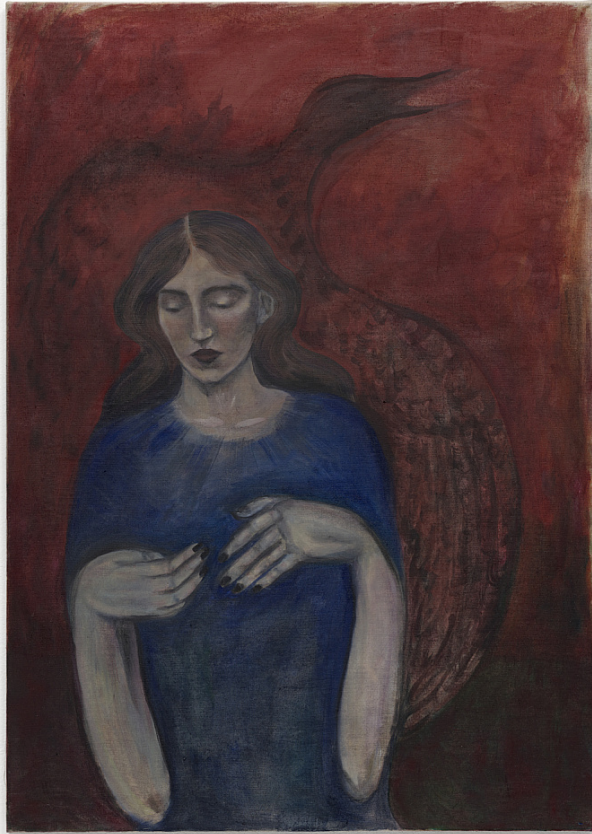

# GALLERI MARIA FRIIS

STORE KONGENSGADE 116B 1264 KØBENHAVN K  
MAIL@GALLERIMARIAFRIIS.DK M +45 4032 9921

Emmarosa Liebgen

*Vein*, 2025

Oil on linen canvas

100h x 91w cm

DKK 65,000.00