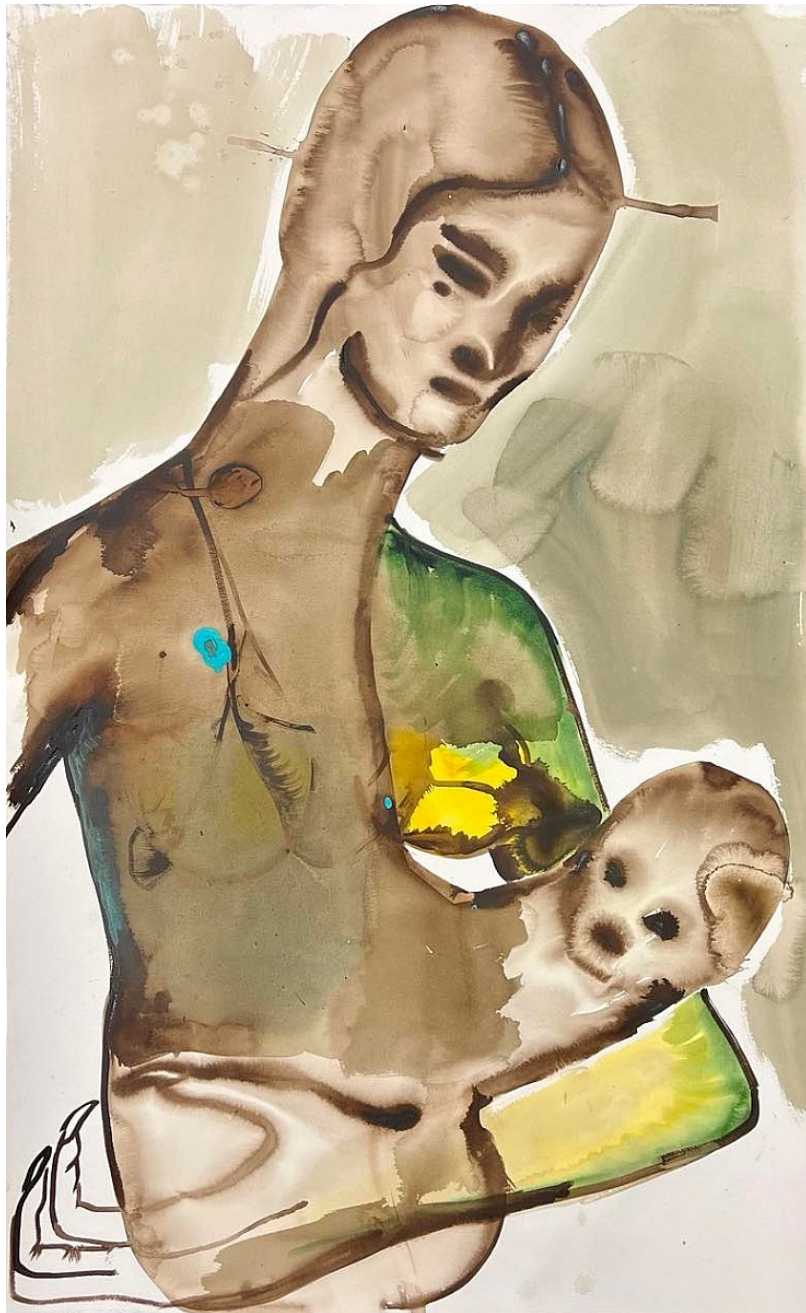

# GALLERI MARIA FRIIS

STORE KONGENSGADE 116B 1264 KØBENHAVN K  
MAIL@GALLERIMARIAFRIIS.DK M +45 4032 9921

Orsolya Bagala  
*The Freudian mother*, 2022  
Acrylic on paper  
113.50h x 74w cm

# GALLERI MARIA FRIIS

STORE KONGENSGADE 116B 1264 KØBENHAVN K  
MAIL@GALLERIMARIAFRIIS.DK M +45 4032 9921

Orsolya Bagala  
*Monkey Girl*, 2022  
Acrylic on paper  
114h x 88w cm

# GALLERI MARIA FRIIS

STORE KONGENSGADE 116B 1264 KØBENHAVN K  
MAIL@GALLERIMARIAFRIIS.DK M +45 4032 9921

Orsolya Bagala  
*You came from Earth*, 2022  
Acrylic on paper  
114h x 62w cm